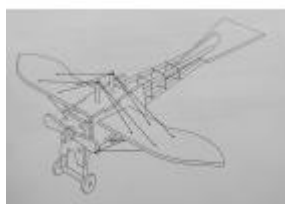

Stahltaube -το ασάλινο
περιστέρι