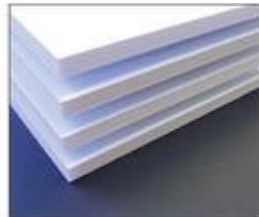

Μακετόχαρτο 50 x 70εκ πάχους 5mm